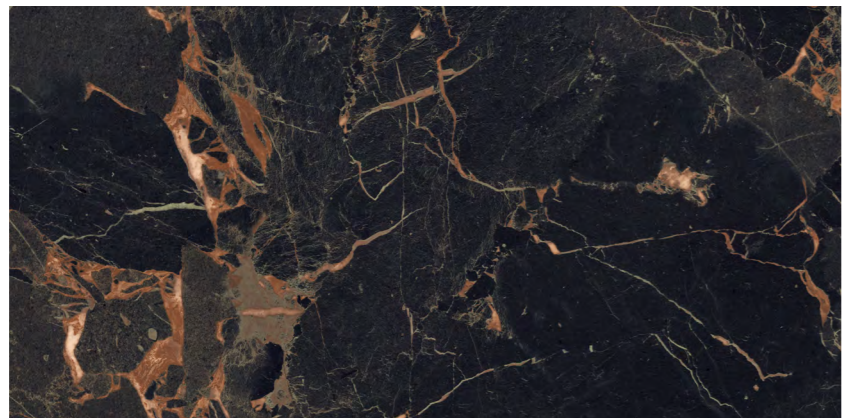

60x120

MIRA BLACK

SRSPMIRA60X120FLP110