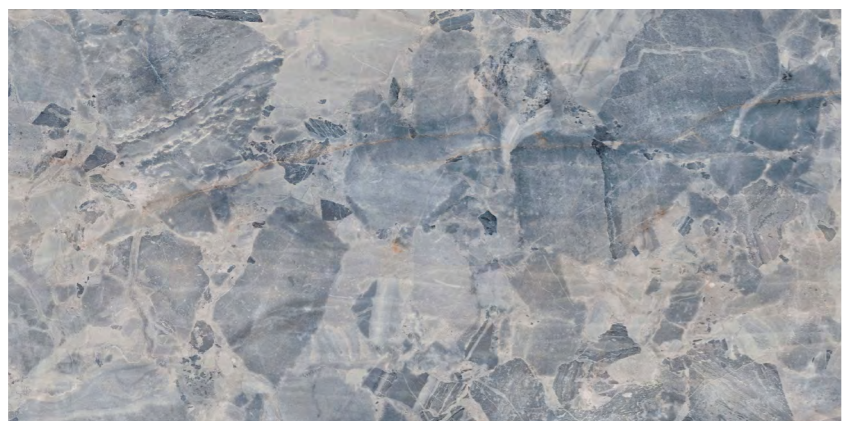

SLIGHT

V3 ÖNEMLİ

MODERATE

Desen ve renk tonu farklılıkları düşük seviyededir.

The least amount of shade and texture variation attainable in naturally fired clay products.

Desen ve renk tonu farklılıkları orta seviyededir.

Light to moderate shade and texture variation within each box.

Desen ve renk tonu farklılıkları yüksek seviyededir.

High shade and texture variation within each box.

60x120

60x120

IO BLUE

SRSPIOXX60X120FLP180