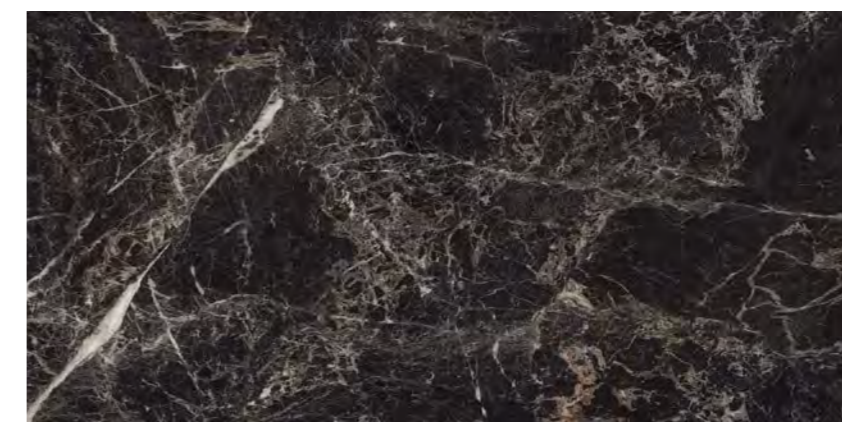

SLIGHT

V3 ÖNEMLİ

MODERATE

Desen ve renk tonu farklılıkları düşük seviyededir.

The least amount of shade and texture variation attainable in naturally fired clay products.

Desen ve renk tonu farklılıkları orta seviyededir.

Light to moderate shade and texture variation within each box.

Desen ve renk tonu farklılıkları yüksek seviyededir.

High shade and texture variation within each box.

60x120

60x120

IO BLUE

SRSPIOXX60X120FLP180