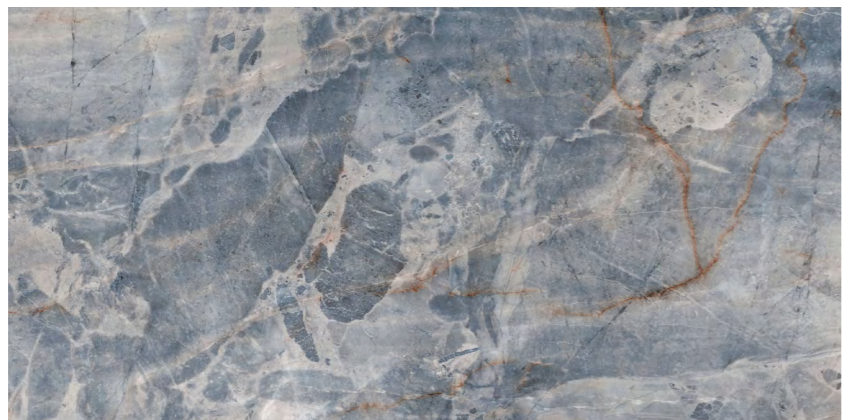

SLIGHT

V3 ÖNEMLİ

MODERATE

Desen ve renk tonu farklılıkları düşük seviyededir.

The least amount of shade and texture variation attainable in naturally fired clay products.

Desen ve renk tonu farklılıkları orta seviyededir.

Light to moderate shade and texture variation within each box.

Desen ve renk tonu farklılıkları yüksek seviyededir.

High shade and texture variation within each box.

60x120

60x120

IO BLUE

SRSPIOXX60X120FLP180