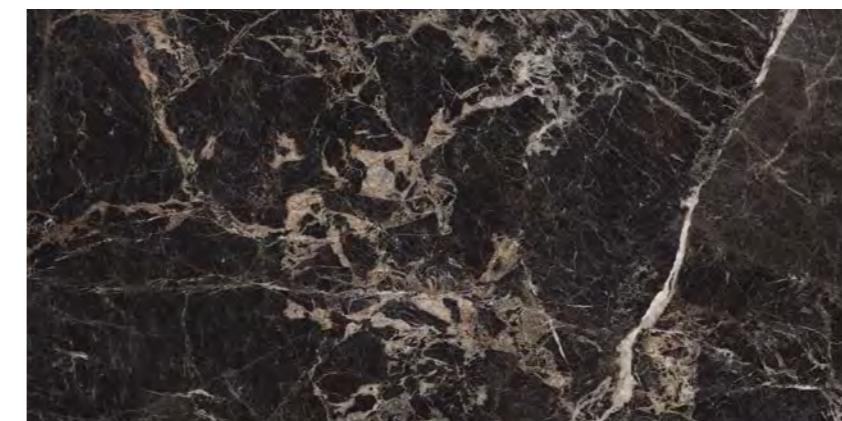

SLIGHT

V3 ÖNEMLİ

MODERATE

Desen ve renk tonu farklılıkları düşük seviyededir.

The least amount of shade and texture variation attainable in naturally fired clay products.

Desen ve renk tonu farklılıkları orta seviyededir.

Light to moderate shade and texture variation within each box.

Desen ve renk tonu farklılıkları yüksek seviyededir.

High shade and texture variation within each box.

60x120

60x120

IO BLUE

SRSPIOXX60X120FLP180