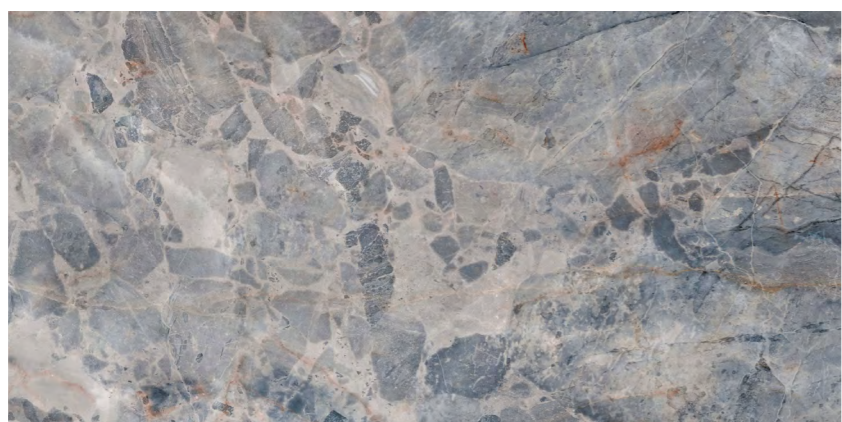

SLIGHT

V3 ÖNEMLİ

MODERATE

Desen ve renk tonu farklılıkları düşük seviyededir.

The least amount of shade and texture variation attainable in naturally fired clay products.

Desen ve renk tonu farklılıkları orta seviyededir.

Light to moderate shade and texture variation within each box.

Desen ve renk tonu farklılıkları yüksek seviyededir.

High shade and texture variation within each box.

60x120

60x120

IO BLUE

SRSPIOXX60X120FLP180