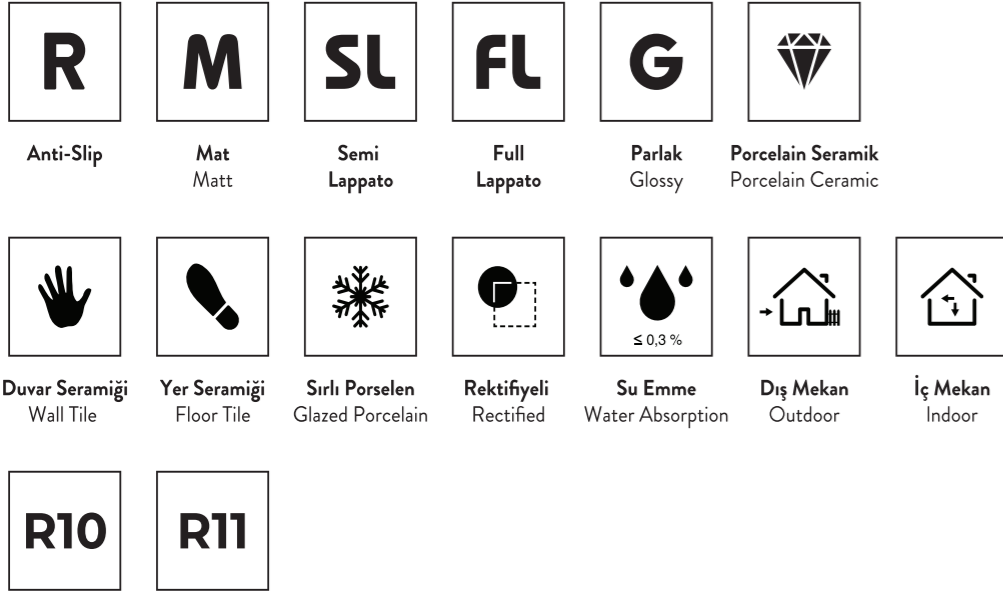

GÜRAL SERAMİK

M E R M E R

M A R B L E

60x60

60x120

TEKNİK BİLGİLER VE ÖZELLİKLER

TECHNICAL INFORMATION & CHARACTERISTICS

SEMBOLLER

SYMBOLS

YÜZEY BİLGİLERİ / SURFACE INFORMATION

Mat/ Matt

Yüzeyleri mat dokulu sır ile kaplanmış, yüzeyi işlem görmemiş karolardır.

They are natural tiles whose surfaces are glazed with matt glaze.

Parlak/ Glossy

“Anti Slip Ceramic”, which is the general name of ceramics with nonslip properties, is symbolized with “R”.

Renk Tonu Değişim Skalası / Color Shade Variation Guide

Tek Düzey Görünüm
Uniform Appearance

Hafif Farklılık
Slight Variation