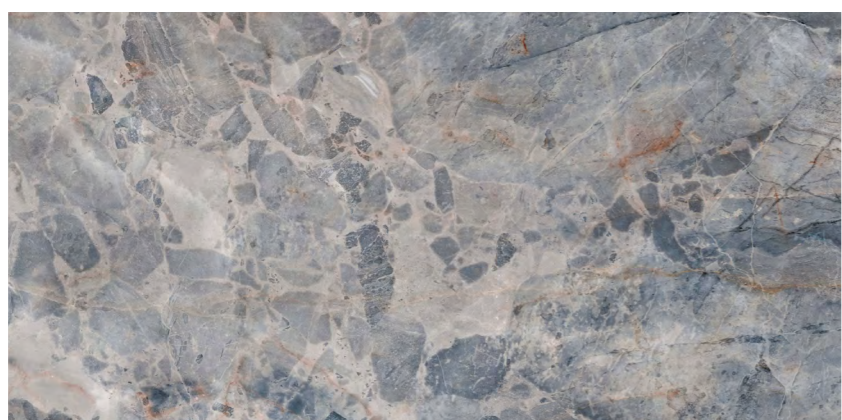

SLIGHT

V3 ÖNEMLİ

MODERATE

Desen ve renk tonu farklılıkları düşük seviyededir.

The least amount of shade and texture variation attainable in naturally fired clay products.

Desen ve renk tonu farklılıkları orta seviyededir.

Light to moderate shade and texture variation within each box.

Desen ve renk tonu farklılıkları yüksek seviyededir.

High shade and texture variation within each box.

60x120

60x120

IO BLUE

SRSPIOXX60X120FLP180