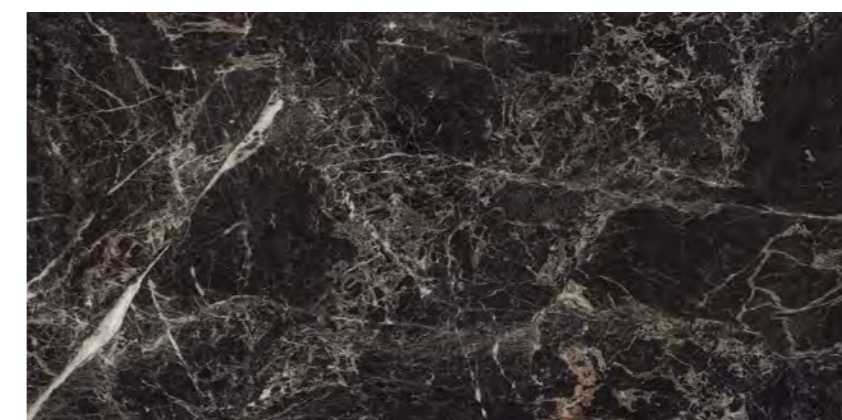

SLIGHT

V3 ÖNEMLİ

MODERATE

Desen ve renk tonu farklılıkları düşük seviyededir.

The least amount of shade and texture variation attainable in naturally fired clay products.

Desen ve renk tonu farklılıkları orta seviyededir.

Light to moderate shade and texture variation within each box.

Desen ve renk tonu farklılıkları yüksek seviyededir.

High shade and texture variation within each box.

60x120

60x120

IO BLUE

SRSPIOXX60X120FLP180