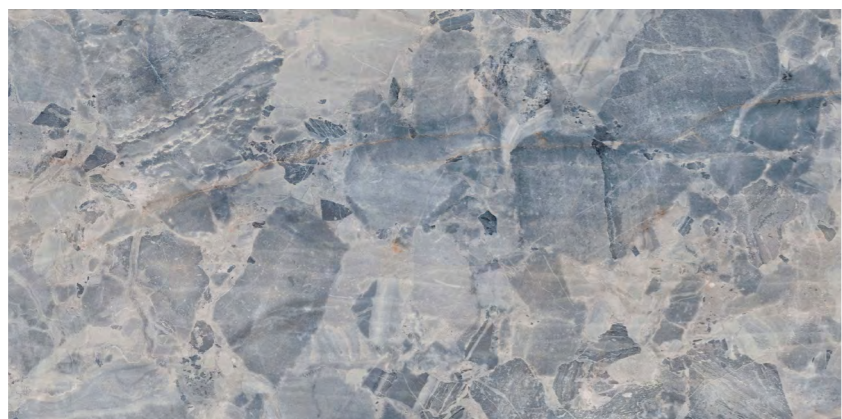

SLIGHT

V3 ÖNEMLİ

MODERATE

Desen ve renk tonu farklılıkları düşük seviyededir.

The least amount of shade and texture variation attainable in naturally fired clay products.

Desen ve renk tonu farklılıkları orta seviyededir.

Light to moderate shade and texture variation within each box.

Desen ve renk tonu farklılıkları yüksek seviyededir.

High shade and texture variation within each box.

60x120

60x120

IO BLUE

SRSPIOXX60X120FLP180