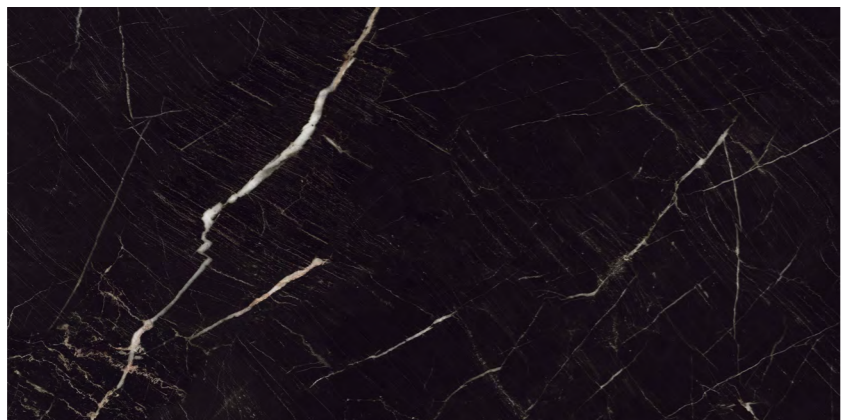

GRANADA BLACK

SRSPGRND60X120FLP110

60x120

60x120