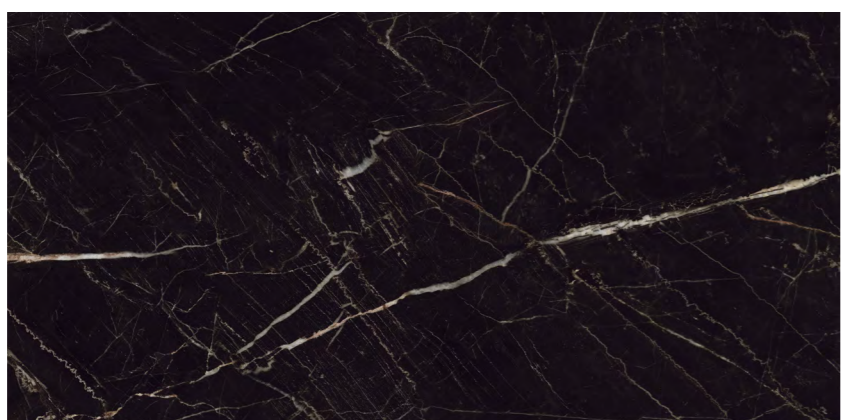

GRANADA BLACK

SRSPGRND60X120FLP110

60x120

60x120