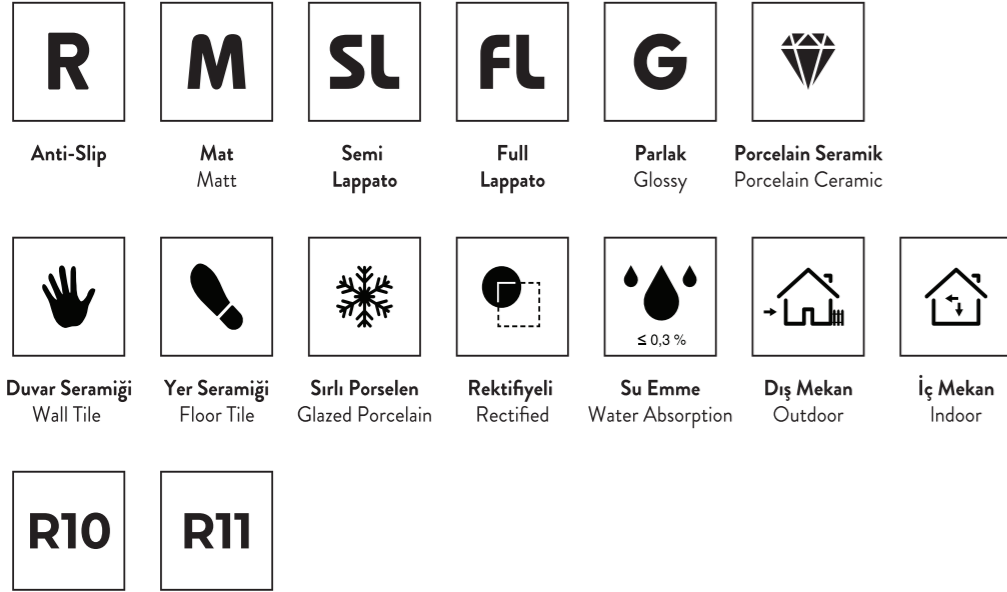

TEKNİK BİLGİLER VE ÖZELLİKLER

TECHNICAL INFORMATION & CHARACTERISTICS

SEMBOLLER

SYMBOLS

YÜZEY BİLGİLERİ / SURFACE INFORMATION

Mat/ Matt

Yüzeyleri mat dokulu sır ile kaplanmış, yüzeyi işlem görmemiş karolardır.

They are natural tiles whose surfaces are glazed with matt glaze.

Parlak/ Glossy

Yüzeyleri parlak dokulu sır ile kaplanmış, yüzeyi işlem görmemiş karolardır.

They are natural tiles whose surfaces are glazed with glossy glaze.

Semi Lappato / Semi polished

Özel cam tanecikleri ile kaplanıp pişirilmiş karoların parlatılması ile elde edilen yarı parlak yarı mat yüzeylerdir.

They are semi-polished surfaces manufactured via the lustering of tiles after covering them with special glass grains/glass forming minerals then firing them.

Full Lappato / Full polished

Özel sır ile kaplanmış karoların ince bir parlatma işlemine tabi tutulması ile elde edilen karolardır.

They are type of tiles produced by fine polishing of tiles covered with a special glaze.

Anti-Slip / Anti-Slip

Kaymaz özelliklere sahip seramiklerin genel adı olan “Anti Slip Seramik “ “R” ile sembolize edilir.

“Anti Slip Ceramic”, which is the general name of ceramics with nonslip properties, is symbolized with “R”.

Renk Tonu Değişim Skalası / Color Shade Variation Guide

Tek Düzey Görünüm
Uniform Appearance

Hafif Farklılık
Slight Variation

Önemli Farklılık
Moderate Variation

19° - 27°

10° - 19°

V1 TEK DÜZE

UNIFORM

V2 HAFİF

SLIGHT

V3 ÖNEMLİ

MODERATE

Desen ve renk tonu farklılıkları düşük seviyededir.

The least amount of shade and texture variation attainable in naturally fired clay products.

Desen ve renk tonu farklılıkları orta seviyededir.

Light to moderate shade and texture variation within each box.

Desen ve renk tonu farklılıkları yüksek seviyededir.

High shade and texture variation within each box.