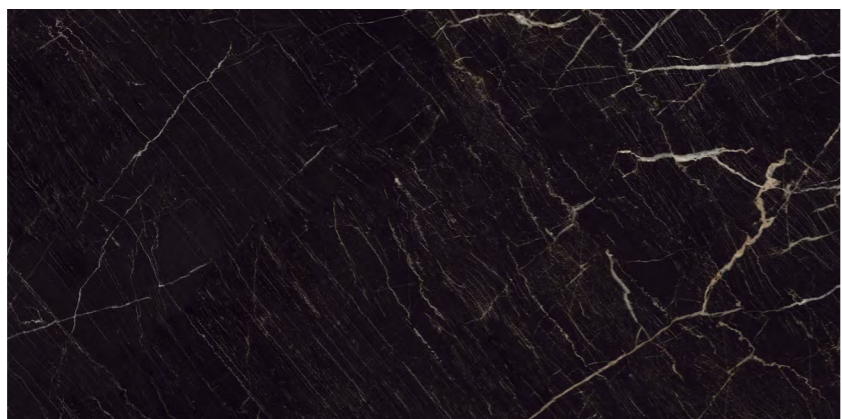

GRANADA BLACK

SRSPGRND60X120FLP110

60x120

60x120