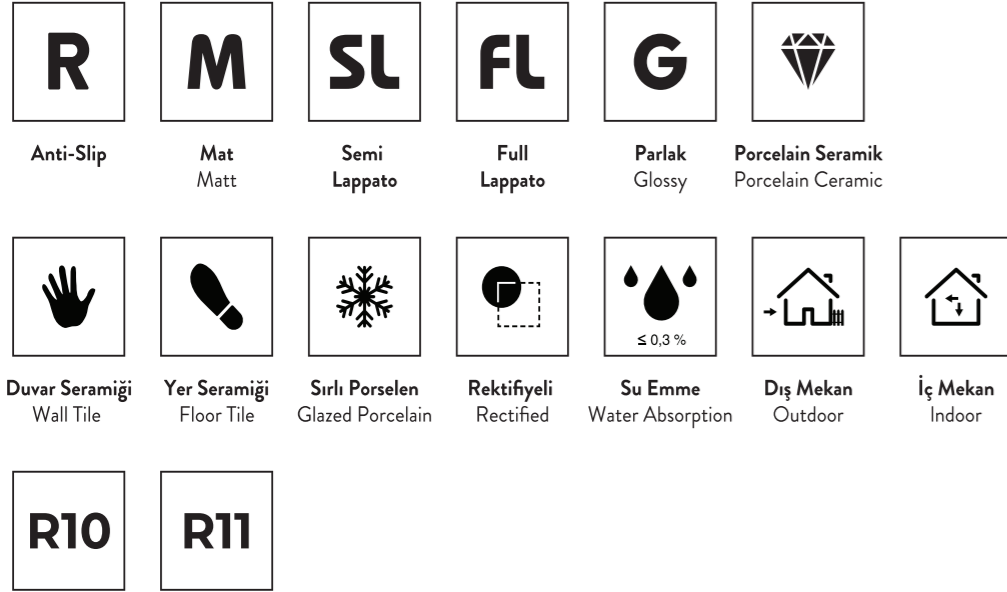

TEKNİK BİLGİLER VE ÖZELLİKLER

TECHNICAL INFORMATION & CHARACTERISTICS

SEMBOLLER

SYMBOLS

YÜZEY BİLGİLERİ / SURFACE INFORMATION

Mat/ Matt

Yüzeyleri mat dokulu sır ile kaplanmış, yüzeyi işlem görmemiş karolardır.

They are natural tiles whose surfaces are glazed with matt glaze.

Parlak/ Glossy

Yüzeyleri parlak dokulu sır ile kaplanmış, yüzeyi işlem görmemiş karolardır.

They are natural tiles whose surfaces are glazed with glossy glaze.

Semi Lappato / Semi polished

Özel cam tanecikleri ile kaplanıp pişirilmiş karoların parlatılması ile elde edilen yarı parlak yarı mat yüzeylerdir.

They are semi-polished surfaces manufactured via the lustering of tiles after covering them with special glass grains/glass forming minerals then firing them.

Full Lappato / Full polished

Özel sır ile kaplanmış karoların ince bir parlatma işlemine tabi tutulması ile elde edilen karolardır.

They are type of tiles produced by fine polishing of tiles covered with a special glaze.

Anti-Slip / Anti-Slip

Kaymaz özelliklere sahip seramiklerin genel adı olan “Anti Slip Seramik “ “R” ile sembolize edilir.

“Anti Slip Ceramic”, which is the general name of ceramics with nonslip properties, is symbolized with “R”.

Renk Tonu Değişim Skalası / Color Shade Variation Guide

Tek Düzey Görünüm
Uniform Appearance

Hafif Farklılık
Slight Variation

Önemli Farklılık
Moderate Variation

R11

19° - 27°

R10

10° - 19°

V1 TEK DÜZE

UNIFORM

V2 HAFİF

SLIGHT

V3 ÖNEMLİ

MODERATE

Desen ve renk tonu farklılıkları düşük seviyededir.

The least amount of shade and texture variation attainable in naturally fired clay products.

Desen ve renk tonu farklılıkları orta seviyededir.

Light to moderate shade and texture variation within each box.

Desen ve renk tonu farklılıkları yüksek seviyededir.

High shade and texture variation within each box.