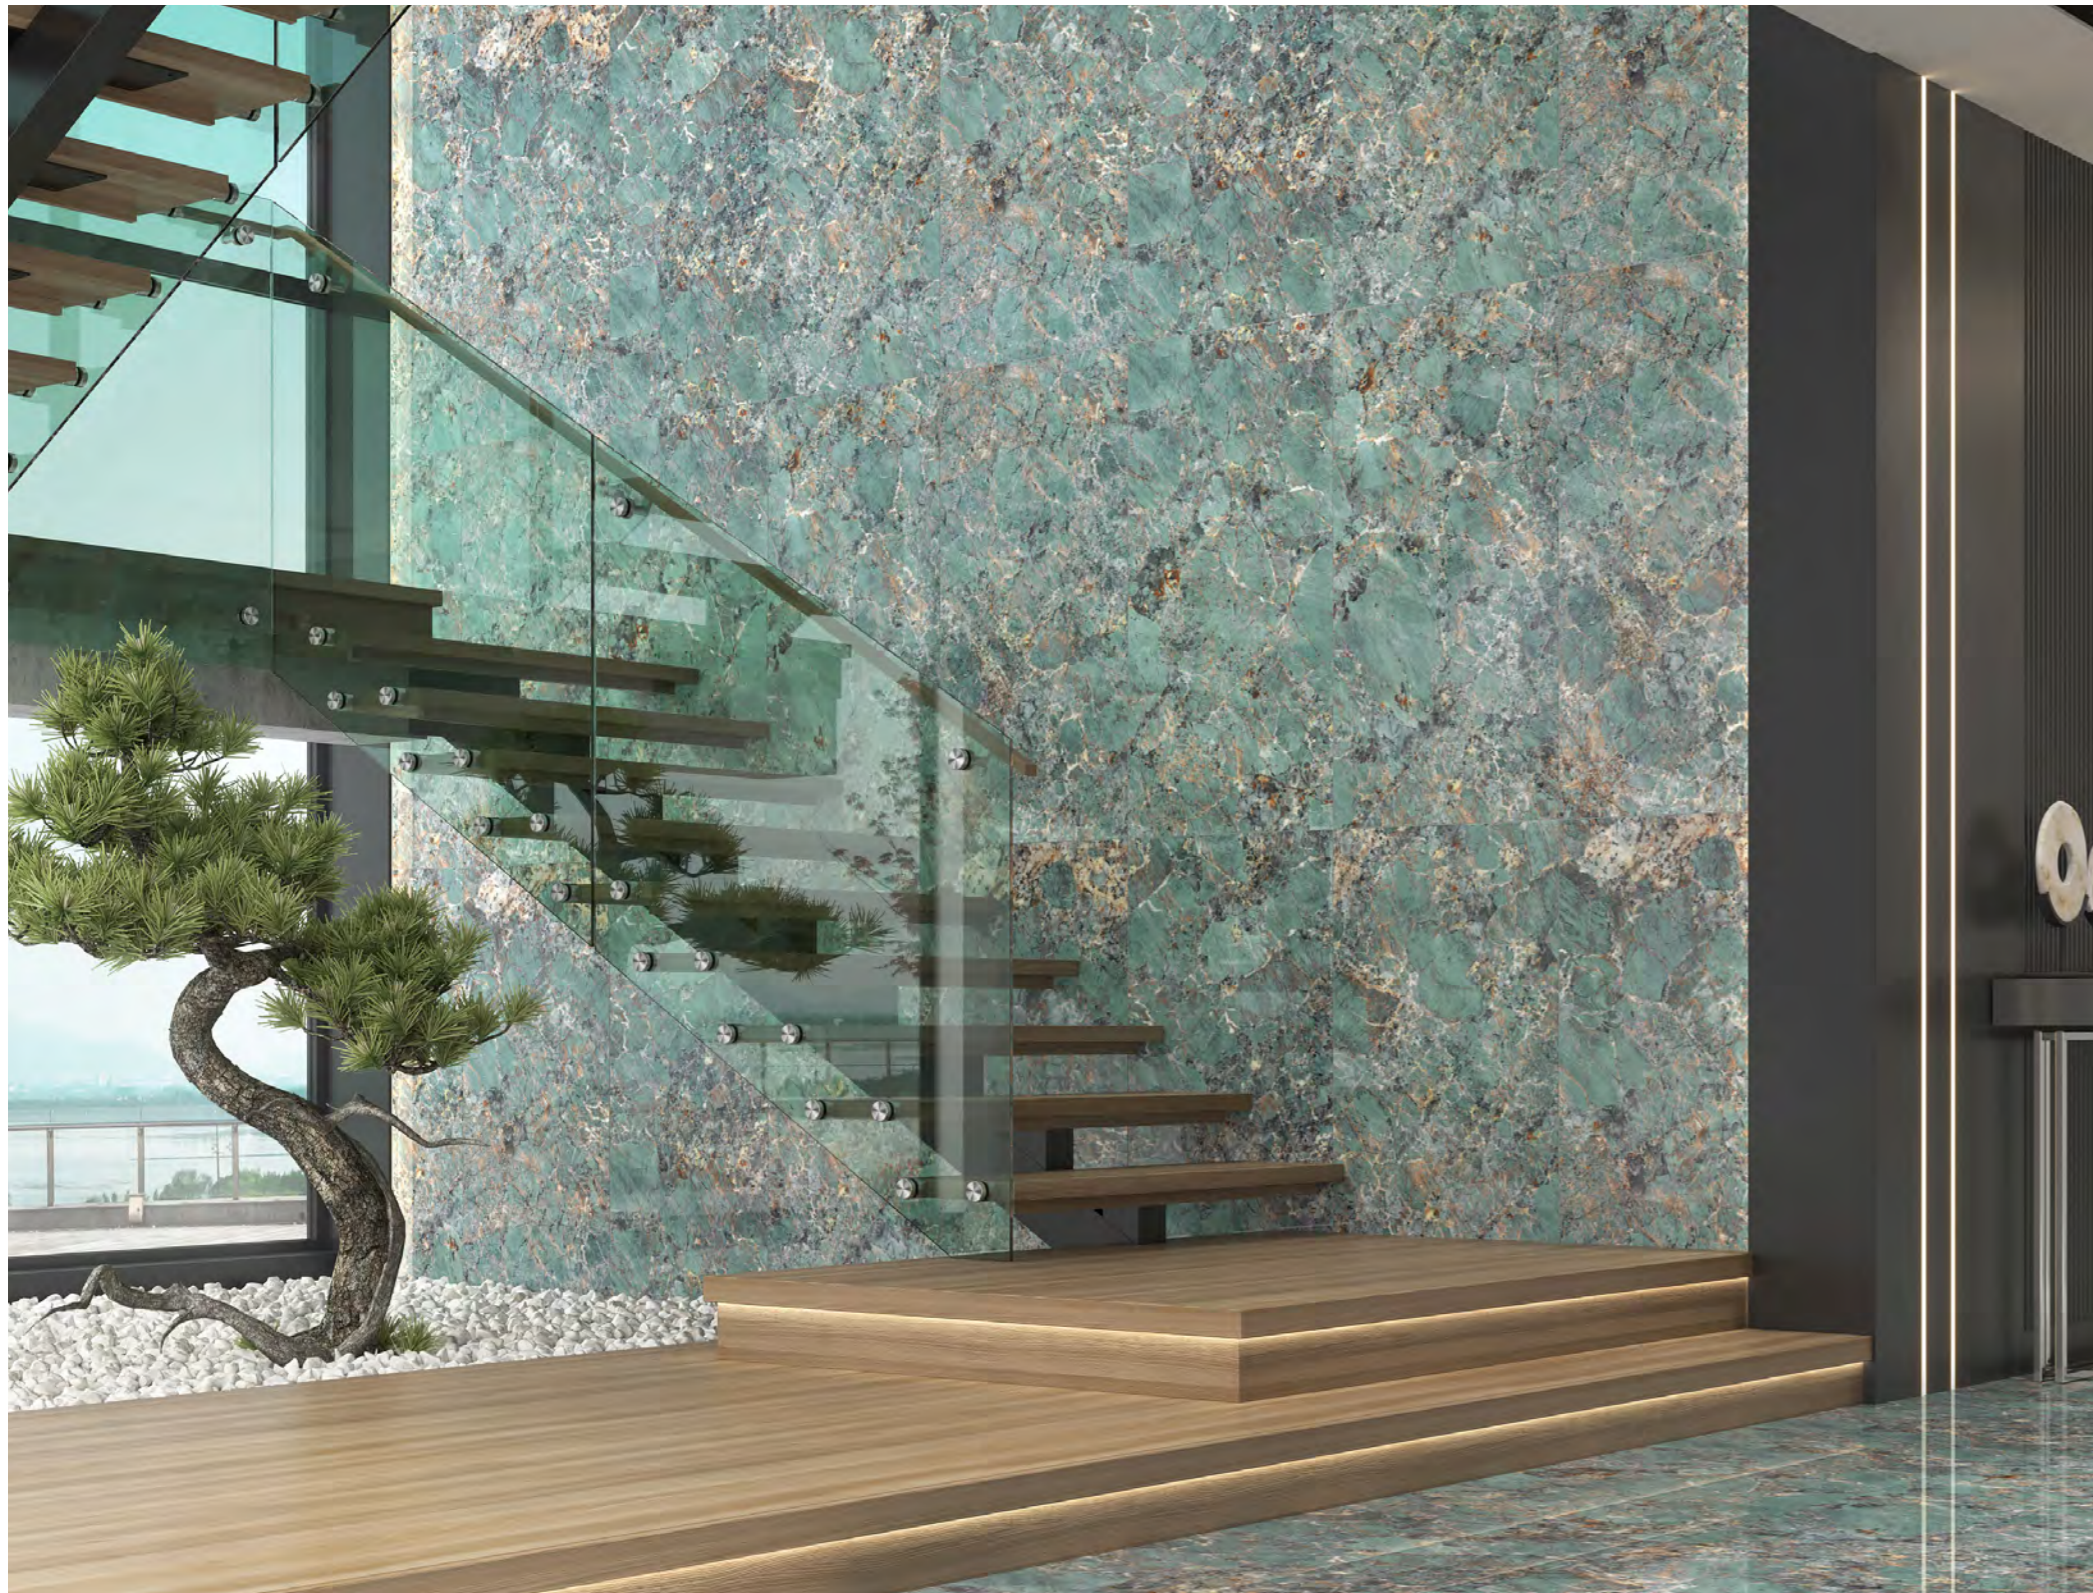

SLIGHT

V3 ÖNEMLİ

MODERATE

Desen ve renk tonu farklılıkları düşük seviyededir.

The least amount of shade and texture variation attainable in naturally fired clay products.

Desen ve renk tonu farklılıkları orta seviyededir.

Light to moderate shade and texture variation within each box.

Desen ve renk tonu farklılıkları yüksek seviyededir.

High shade and texture variation within each box.

60x120

AMAZONITE BLUE

SRSPMZNT60X120FLP180