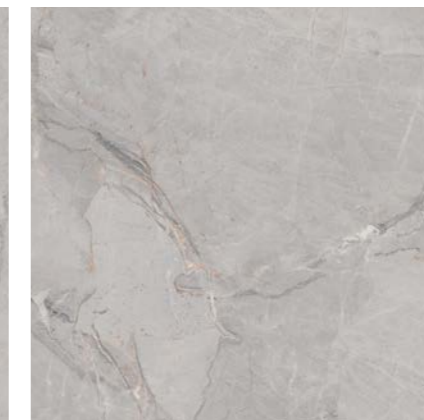

### Desen ve renk tonu farklılıkları orta seviyededir.

Light to moderate shade and texture variation within each box.

### Desen ve renk tonu farklılıkları yüksek seviyededir.

High shade and texture variation within each box.

**RAPOLANO BEIGE**

SRSRPLN60X60MAT150

**60X120**

SRSRPLN60X120MAT150

60x120

60x60

**RAVEL GREY**

SRSRVEL60X60MAT130