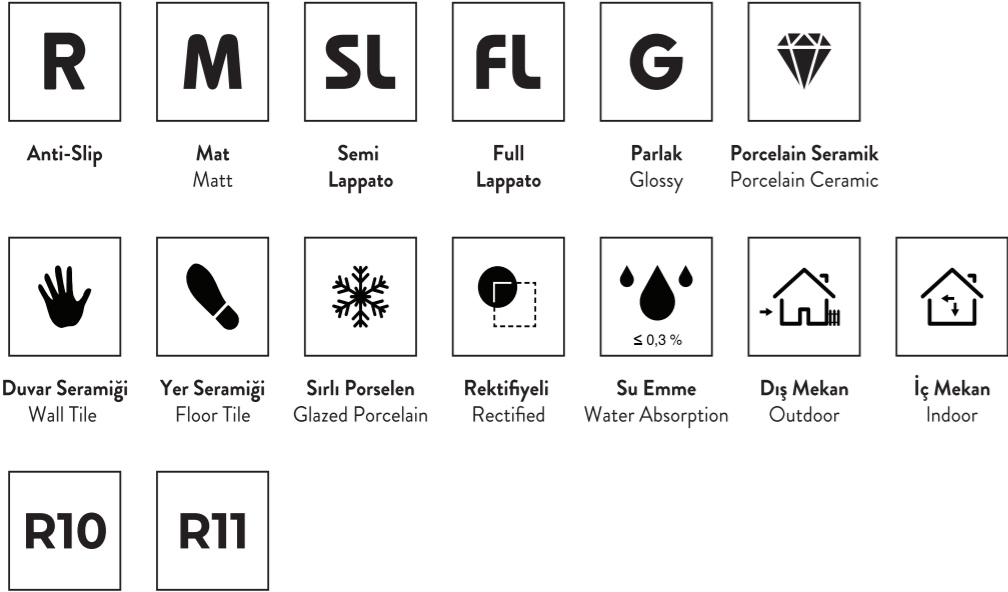

TEKNİK BİLGİLER VE ÖZELLİKLER

TECHNICAL INFORMATION & CHARACTERISTICS

SEMBOLLER

SYMBOLS

YÜZEY BİLGİLERİ / SURFACE INFORMATION

Mat/ Matt

Yüzeyleri mat dokulu sır ile kaplanmış, yüzeyi işlem görmemiş karolardır.

They are natural tiles whose surfaces are glazed with matt glaze.

Parlak/ Glossy

Yüzeyleri parlak dokulu sır ile kaplanmış, yüzeyi işlem görmemiş karolardır.

They are natural tiles whose surfaces are glazed with glossy glaze.

Semi Lappato / Semi polished

Özel cam tanecikleri ile kaplanıp pişirilmiş karoların parlatılması ile elde edilen yarı parlak yarı mat yüzeylerdir.

They are semi-polished surfaces manufactured via the lustering of tiles after covering them with special glass grains/glass forming minerals then firing them.

Full Lappato / Full polished

Özel sır ile kaplanmış karoların ince bir parlatma işlemine tabi tutulması ile elde edilen karolardır.

They are type of tiles produced by fine polishing of tiles covered with a special glaze.

Anti-Slip / Anti-Slip

Kaymaz özelliklere sahip seramiklerin genel adı olan “Anti Slip Seramik “ “R” ile sembolize edilir.

“Anti Slip Ceramic”, which is the general name of ceramics with nonslip properties, is symbolized with “R”.

Renk Tonu Değişim Skalası / Color Shade Variation Guide

Tek Düzey Görünüm
Uniform Appearance

Hafif Farklılık
Slight Variation

Önemli Farklılık
Moderate Variation

19° - 27°

10° - 19°

V1 TEK DÜZE

UNIFORM

V2 HAFİF

SLIGHT

V3 ÖNEMLİ

MODERATE

Desen ve renk tonu farklılıkları düşük seviyededir.

The least amount of shade and texture variation attainable in naturally fired clay products.

Desen ve renk tonu farklılıkları orta seviyededir.

Light to moderate shade and texture variation within each box.

Desen ve renk tonu farklılıkları yüksek seviyededir.

High shade and texture variation within each box.