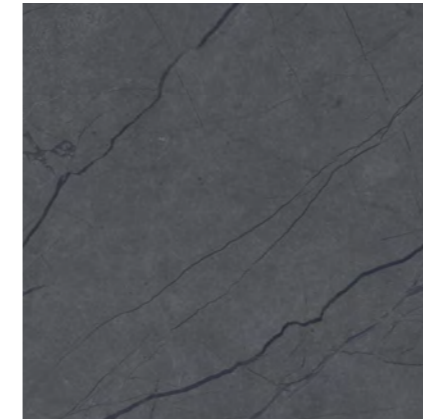

MODERATE

Desen ve renk tonu farklılıkları düşük seviyededir.

The least amount of shade and texture variation attainable in naturally fired clay products.

Desen ve renk tonu farklılıkları orta seviyededir.

Light to moderate shade and texture variation within each box.

Desen ve renk tonu farklılıkları yüksek seviyededir.

High shade and texture variation within each box.

60x60

LAL ANTHRACITE

SRSPLALX60X60MAT120