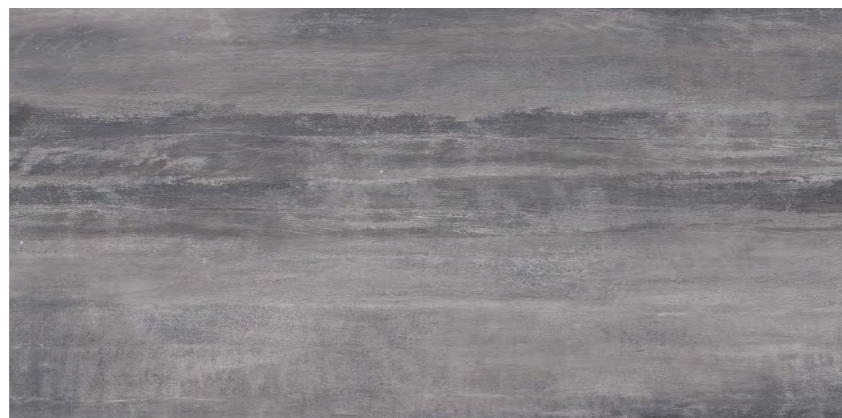

### Desen ve renk tonu farklılıkları orta seviyededir.

Light to moderate shade and texture variation within each box.

### Desen ve renk tonu farklılıkları yüksek seviyededir.

High shade and texture variation within each box.

60x120

60x120

**VICTOR GREY**

SRSPVCTR60X120MAT130

**VICTOR DARK GREY**

SRSPVCTR60X120MAT132