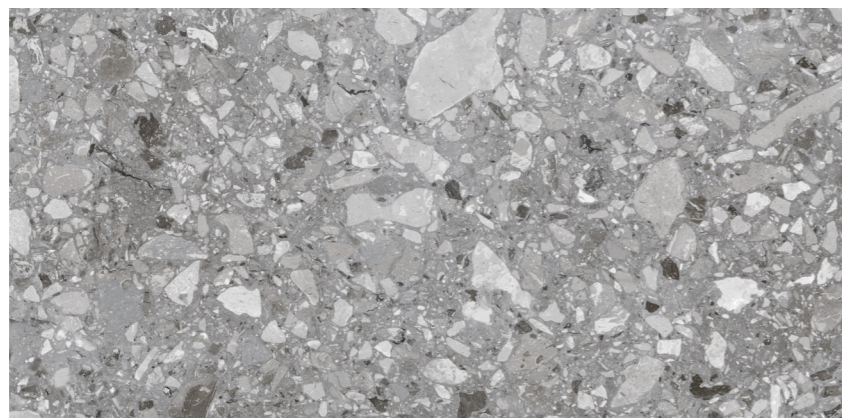

### Desen ve renk tonu farklılıkları yüksek seviyededir.

High shade and texture variation within each box.

60x120

60x60

**CAPELLA GREY**

SRSPCPLL60X120MAT130

**CAPELLA DARK GREY**

SRSPCPLL60X120MAT132